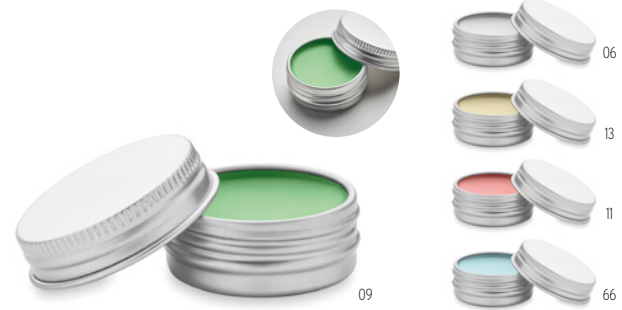

Prix en €	1	250	500	1000	2500
Marqué 1 coul*	5,70	4,98	4,74	4,50	4,34

Guapa Cork MO9799

Miroir compact double face et couverture en liège. **Dimension** Ø6x1,6 cm

Technique marquage Tampographie*,S,L

Prix en €	1	250	500	1000	2500
Marqué 1 coul*	5,88	4,54	4,24	4,06	3,86