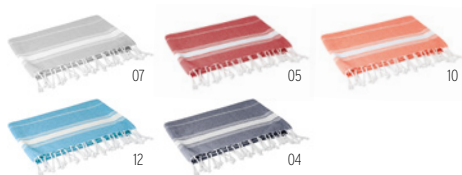

Malibu MO9221

Drap de plage / Fouta 180 gr/m². **Dimension** 90x170 cm

Technique marquage Sérigraphie*,E,T1,TD

Prix en €	1	100	250	500	1000
Marqué 1 coul*	12,28	11,44	10,74	10,28	9,88