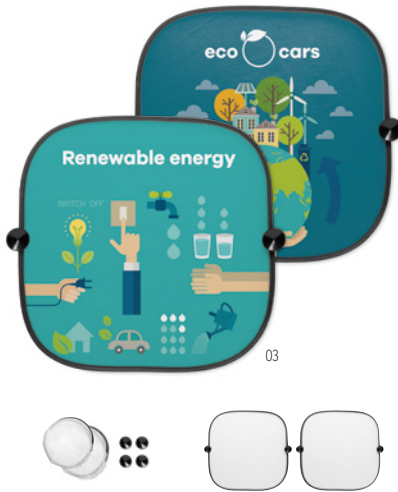

Sombra Light MO8675

Set de deux pare-soleil pour voiture en polyester. Comprend deux ventouse de fixation. **Dimension** 44x36 cm
Technique marquage Sublimation *

Prix en €	1	500	1000	2500	5000
Marqué 1 coul*	5,22	3,80	3,70	3,54	3,46