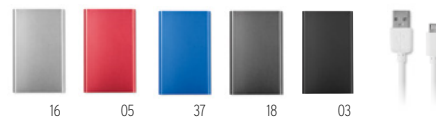

Powerflat MO8735

Powerbank 4000 mAh en aluminium. Pour l'utilisation de smartphone, output DC5V / 1A. Comprend un câble USB /micro USB. **Dimension** 6,5x11x0,9 cm

Technique marquage Tampographie*,PD,L

Prix en €
Marqué 1 coul* 1 50 100 250 500
12,82 12,24 11,44 10,84 10,36