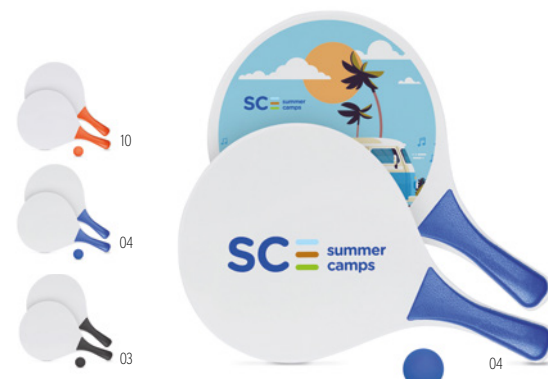

Match IT1911

Set de tennis de plage constitué de 2 raquettes (MDF) et d'une balle souple. **Dimension** 37,5x23,6x0,6 cm **Technique marquage** Impression numérique *,S

Prix en €	1	100	250	500	1000
Marqué 1 coul*	8,20	7,64	6,94	6,64	6,30