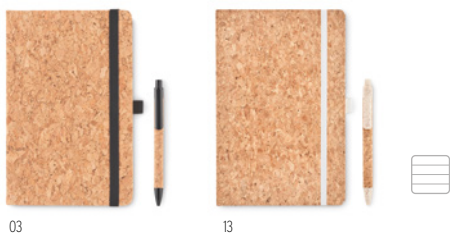

03

13

Suber Set MO6202

Carnet de notes en liège A5 avec stylo assorti. Couverture en liège rigide. 160 pages lignées (80 feuilles). Bande élastique de fermeture et porte-stylo. Stylo à bille à bouton-poussoir assorti avec corps en liège et détails 50% paille de blé et 50% PP. Présenté dans une boîte cadeau. **Dimension** 14,5x21x1,5 cm **Technique marquage** Sérigraphie circulaire*,S,T,I,B,L,P

Prix en €	1	100	250	500	1000
Marqué 1 coul*	8,26	7,68	7,30	7,00	6,68