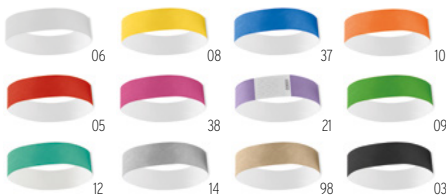

Tyvek MO8942

Planche de 10 Bracelets DuPont™ Tyvek® 19mm de largeur. Numerotation unique sur chaque bracelet. Fabriqué en UE. **Dimension** 24,5x19 cm **Technique marquage** Serigraphie*

Prix en €	1	1000	2500	5000	10000
Marqué 1 coul*	2,40	1,22	1,14	1,08	1,02