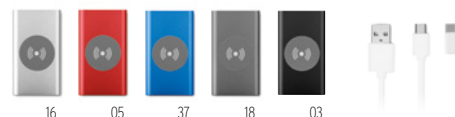

Power&Wireless MO9498

Powerbank chargeur sans fil de 4000 mAh en aluminium. Inclus un connecteur de type C. Sortie: DC5V / 1.0A. Compatible avec les derniers androides, iPhone® 8, 8S et X et plus récents. **Dimension** 12x6,5x0,9 cm

Technique marquage Tampographie*,L,D01,DL,PD

Prix en €
Marqué 1 coul* 1 50 100 250 500
24,94 23,58 22,22 21,16 21,00