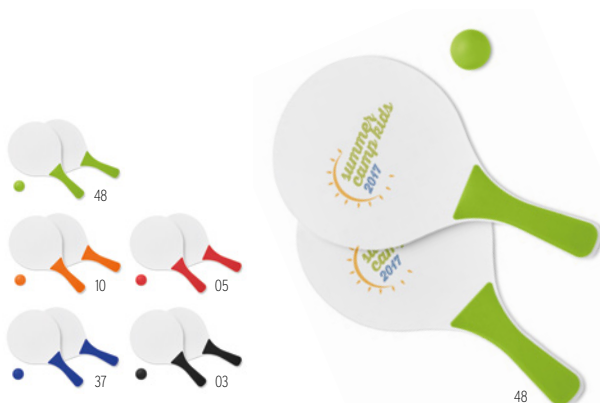

Mini Match MO1911

Petit set de tennis de plage constitué de 2 raquettes en MDF et d'une balle souple. **Dimension** 32,5x18x0,5 cm **Technique marquage** Impression numérique *,S,DL

Prix en €	1	250	500	1000	2500
Marqué 1 coul*	5,72	4,66	4,46	4,20	4,02