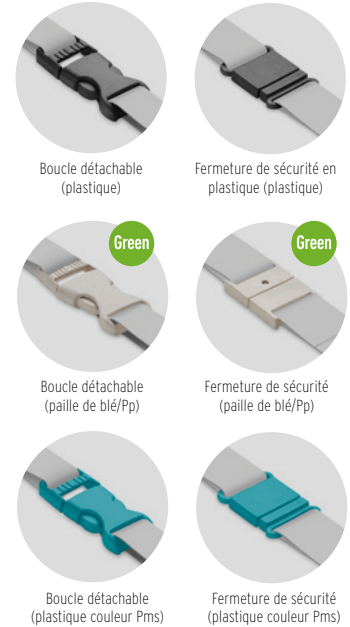

Lanyards tout en couleur

Lanyards à sublimation pour des designs uniques avec des images photographiques. Les modèles les plus populaires sont désormais également disponibles en production européenne.

Production européenne

Disponible en polyester et RPET. Délai de livraison à partir d'une semaine.

Production en asie

Avec plus d'options disponibles qu'en Europe et un délai de livraison d'environ 2 semaines.

ML5104 Polyester fin.
ML5303 100% RPET.

ML5204 Polyester fin.
ML5304 100% RPET.
Accessoires en paille en option

ML1104 Polyester fin.
ML1303 100% RPET.

ML1204 Polyester fin.
ML1304 100% RPET.
Accessoires en paille en option

Options pour fabrication Asie