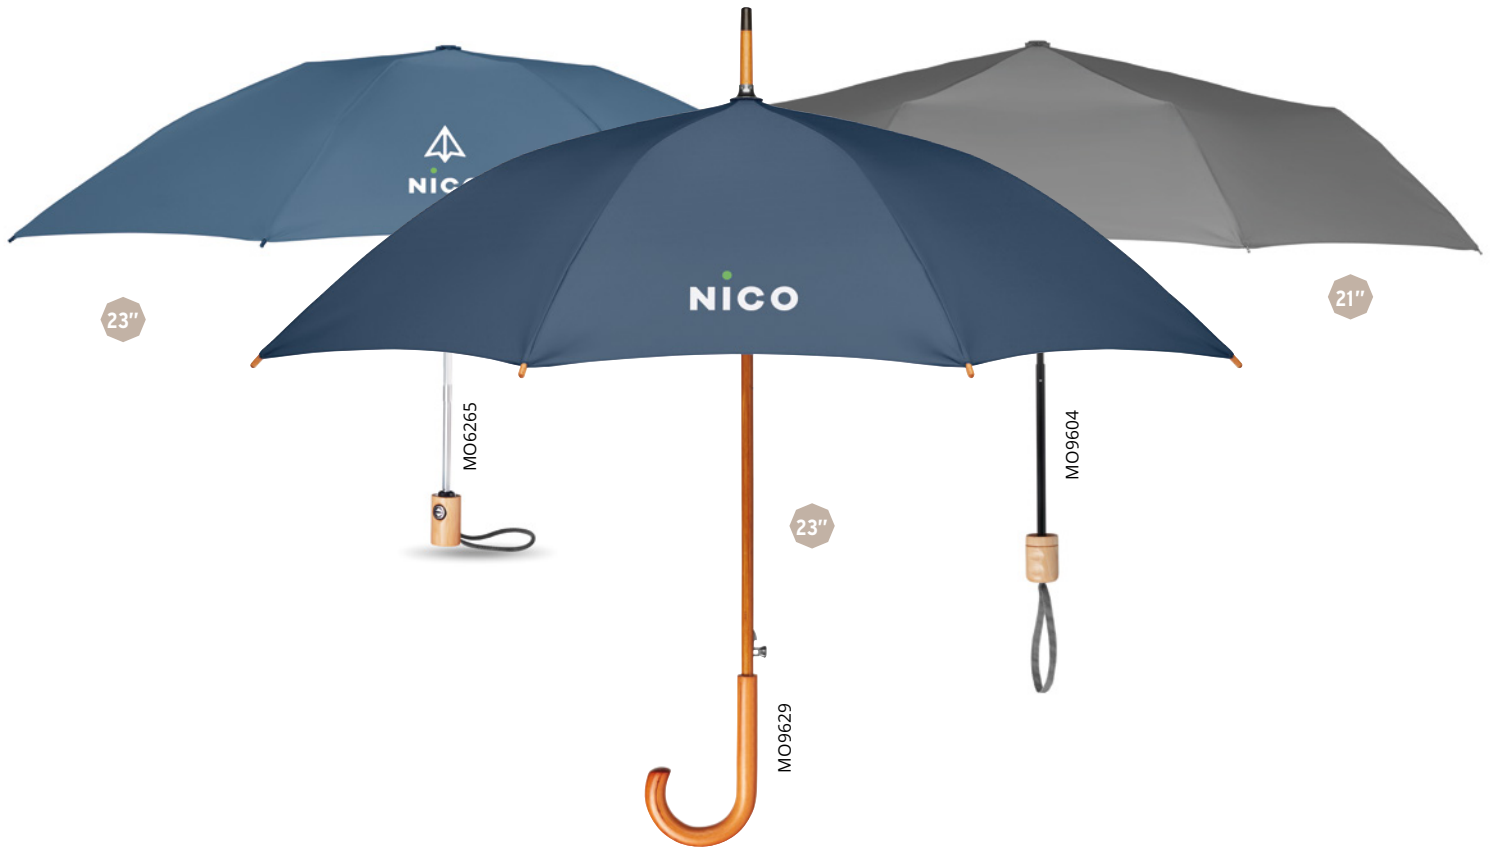

Parapluies en RPET

Leeds MO6265

Parapluie pliable 3 plis à ouverture/fermeture automatique de 23 pouces en RPET pongé 190T. Baleines en fibre de verre. Poignée en bambou avec dragonne en coton. Comprend une pochette RPET assortie. **Dimension** Ø107x52 cm

Technique marquage Serigraphie*,T1,TD

Prix en €	1	50	100	250	500
Marqué 1 coul*	23,52	22,42	21,32	20,36	20,32