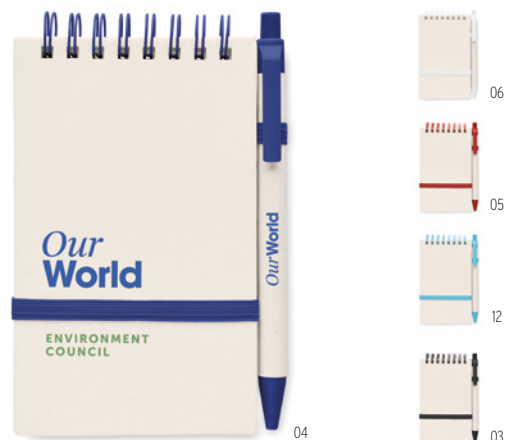

Mito Set MO6837 ●

Carnet A6 en carton de lait recyclé 70 feuilles de papier recyclé (70 % carton, 30 % papier recyclé) et stylo assorti. Reliure spirale. Stylo bille à bouton-poussoir assorti. Encre bleue. Bande élastique et porte-stylo.

Dimension 8,2x1,2x14 cm **Technique marquage** Tampographie*,L,DL,D01,B

Prix en €	1	250	500	1000	2500
Marqué 1 coul*	3,86	2,80	2,64	2,52	2,42