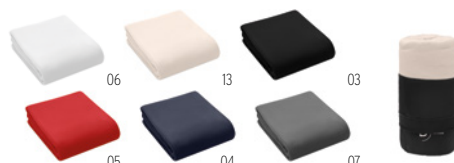

Musala Rpet MO9935

Couverture polaire en RPET avec pochette de voyage en polyester RPET. Polaire 180 gr / m². **Dimension** 120x150 cm
Technique marquage Serigraphie*,T1,TD,E

Prix en €	1	50	100	250	500
Marqué 1 coul*	16,92	16,40	15,66	14,88	14,24