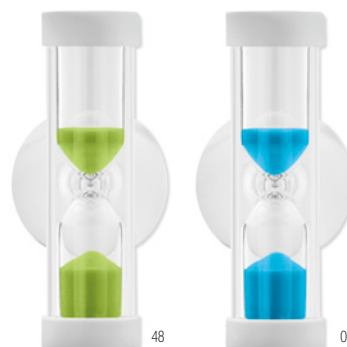

Prix en €	1	250	500	1000	2500
Marqué 1 coul*	6,32	5,26	5,00	4,80	4,62

48

04

Quickshower MO9211

Sablier de douche de 3,5-4 minutes avec ventouse. **Dimension** Ø2,5x6 cm

Technique marquage Tampographie*,D01,DL