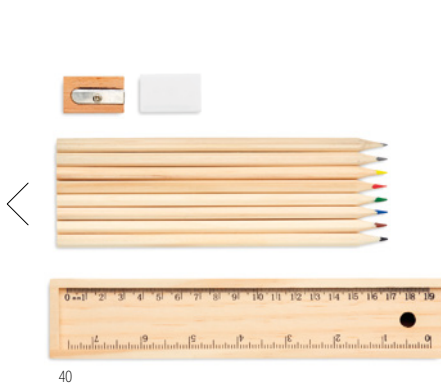

Coloret IT2691

Set 12 crayons. **Dimension** Ø3,5x13,5 cm

Technique marquage Tampographie*,DL

Prix en €	1	250	500	1000	2500
Marqué 1 coul*	4,08	3,36	3,18	3,00	2,90

Todo Set MO9836

Ensemble de 12 crayons (2 crayons bois / 6 crayons de couleurs / 1 taille-crayon, 1 gomme, une règle servant de couvercle à l'étui en bois) **Dimension** 20,5x4,2x2,3 cm