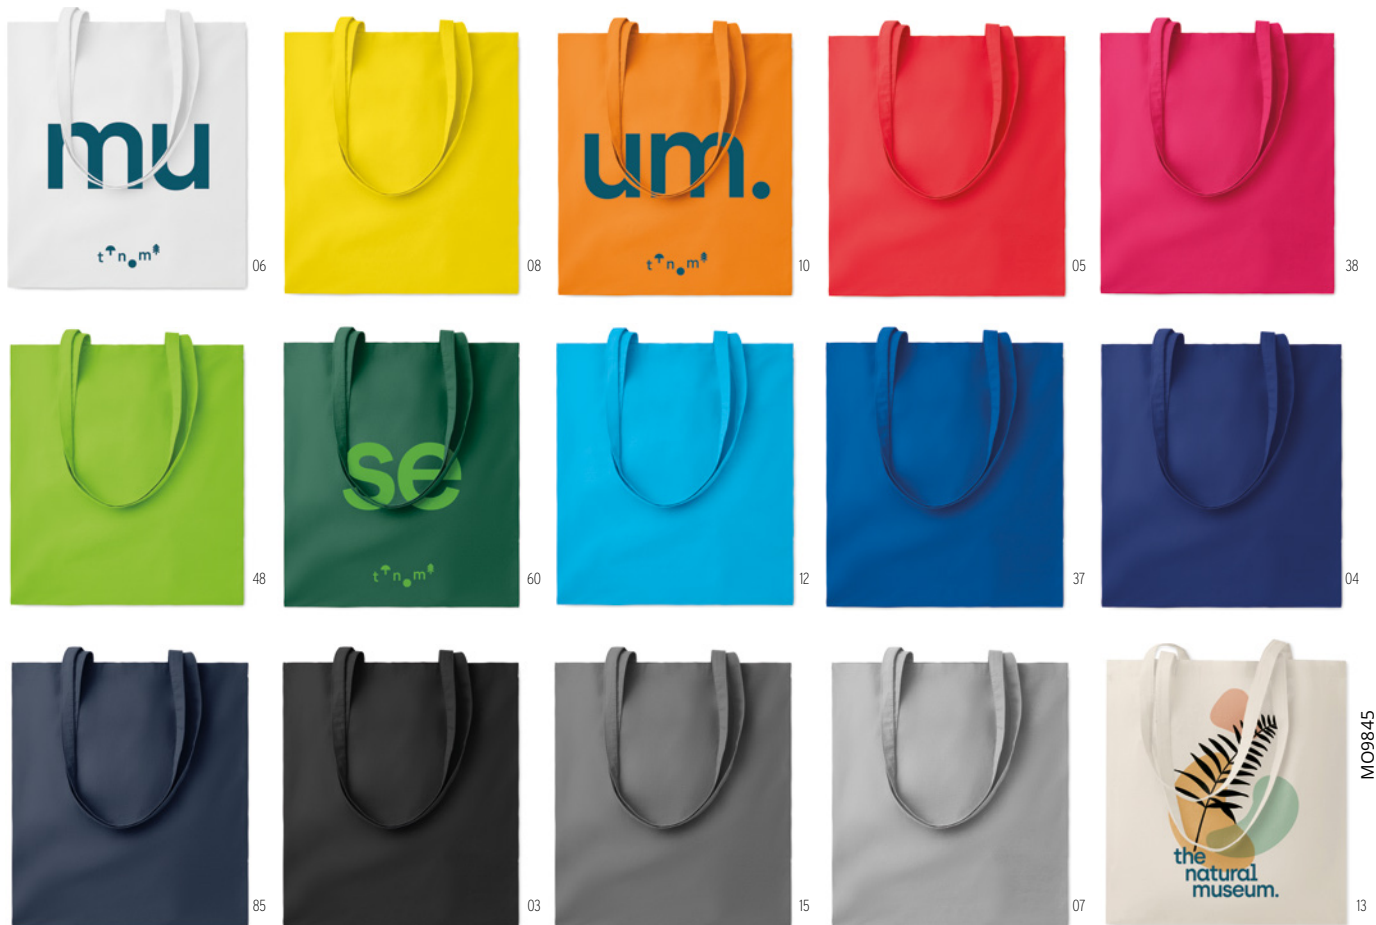

Les essentiels dans une variété de couleurs

10

Cottonel Colour + MO9268

140gr

Sac shopping en coton avec anses longues. 140gr/m². Dimension 38x42 cm
Technique marquage Serigraphie*,TI,E,TD

Prix en €	1	500	1000	2500	5000
Marqué 1 coul*	3,32	2,30	2,10	1,98	1,88

48

Cottonel Colour ++ MO9846

180gr

Sac shopping en coton à anses longues. 180 gr/m². Dimension 38x42 cm
Technique marquage Serigraphie*,TI,TD,E

Prix en €	1	250	500	1000	2500
Marqué 1 coul*	4,30	3,28	3,08	2,78	2,64

13

Cottonel + MO9267

140gr

Sac shopping en coton avec anses longues. 140 gr/m². Dimension 38x42 cm
Technique marquage Serigraphie*,TI,E,TD

Prix en €	1	500	1000	2500	5000
Marqué 1 coul*	3,10	2,08	1,88	1,76	1,68

13

Cottonel ++ MO9845

180gr

Sac shopping en coton à anses longues. 180 gr/m². Dimension 38x42 cm
Technique marquage Serigraphie*,TI,TD,E

Prix en €	1	500	1000	2500	5000
Marqué 1 coul*	3,62	2,60	2,38	2,24	2,14