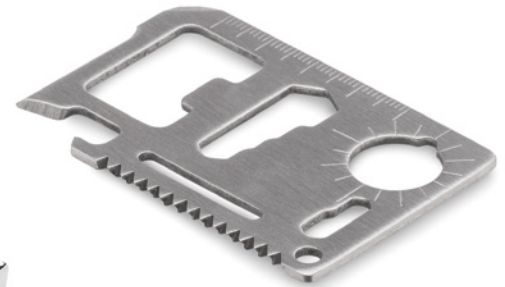

Toolie MO9057

Multi-outils de poche en acier inoxydable, 11 accessoires et pochette en PU. **Dimension** 7x4,5x0,1 cm
Technique marquage Tampographie*,L

Prix en €	1	500	1000	2500	5000
Marqué 1 coul*	3,06	1,76	1,68	1,56	1,38