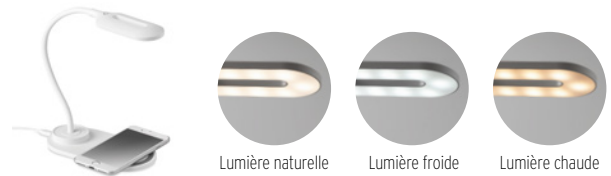

Lumière naturelle

Lumière froide

Lumière chaude