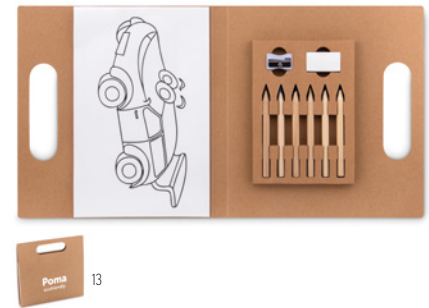

Folder2 Go MO9544

Set de coloriage pour enfants. Comprend 6 crayons de couleur, 30 feuilles à colorier un taille-crayon et une gomme. **Dimension** 20x1,6x21 cm

Technique marquage Tampographie*,S,D01,DL

Prix en €	1	250	500	1000	2500
Marqué 1 coul*	5,40	4,34	4,12	3,96	3,80