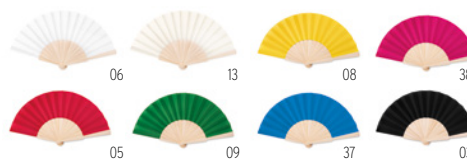

Fanny Wood MO9532

Eventail manuel en bois et en Polyester. **Dimension** 41x22 cm

Technique marquage Tampographie*,L

Prix en €	1	250	500	1000	2500
Marqué 1 coul*	4,34	3,14	2,94	2,82	2,66