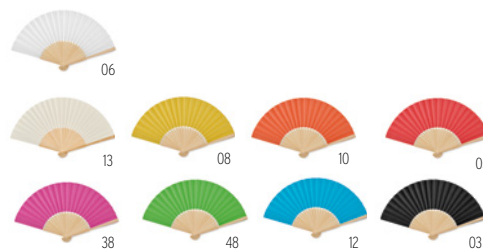

Fanny Paper MO6828

Eventail en bambou avec tissu en papier. **Dimension** 21x24x1 cm

Technique marquage Tampographie*,L

Prix en €	1	500	1000	2500	5000
Marqué 1 coul*	3,20	1,90	1,80	1,68	1,48

13

Fanny Cork MO6232

Eventail en bois avec toile en liège. **Dimension** 23x42x4,8 cm

Technique marquage Tampographie*,L

Prix en €	1	250	500	1000	2500
Marqué 1 coul*	6,12	4,92	4,66	4,48	4,24